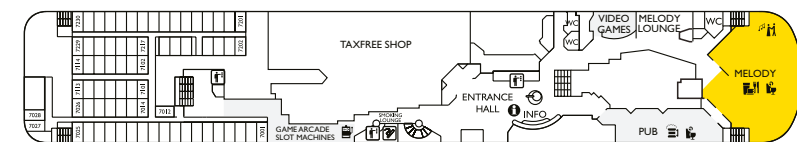

Välkommen till **näras** *Andliga kryssning!*

Efter två års pandemiuppehåll är det nu äntligen dags för tidningen Näras andliga kryssning med Viking Cinderella. Som vi har längtat! Detta är den tionde kryssningen vi gör med er läsare och jag är jätteglad att du valt att åka med. Det kommer att bli ett magiskt dygn då du bjuds på massor av spännande möten. I år innehåller vårt föreläsarprogram fler andliga profiler än någonsin tidigare!

Näras egna profiler är förstås med. Du möter Benny, Ewa, Helena-Magdalena, Pierre, Anna-Lena, Jai, Tanja och Anna. Dessutom många andra härliga personer som vi skrivit om i Nära genom åren. Årets artist är den fantastiska sångerskan Susanne Alfvengren, så missa inte chansen att lyssna på hennes vackra sång och fina texter. Vårt program är en spännande blandning av föredrag, storseanser, meditation och musikunderhållning. Allt ingår i den resa du redan har betalt! Så nu är det bara för dig att välja godbitarna ur vårt andliga smörgåsbord.

Programmet du håller i din hand visar var och vid vilka tider du kan möta våra föreläsare. Här finns också en karta som talar om var på båten de olika lokalerna är belägna. De flesta programpunkter körs flera gånger. Skulle det vara fullt när du kommer till lokalen, eller om en föreläsning krockar med din bokning i buffén, har du då en ny chans vid ett annat tillfälle. Men tänk på att vara på plats i god tid! För att alla ska få möjlighet att följa en föreläsning eller seans, är det viktigt att du går endast en gång på varje föreläsning. Observera att storseanserna har åldersgräns 18 år.