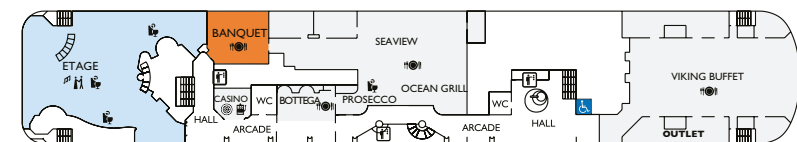

Välkommen till **näras** *Andliga kryssning!*

Efter två års pandemiuppehåll är det nu äntligen dags för tidningen Näras andliga kryssning med Viking Cinderella. Som vi har längtat! Detta är den tionde kryssningen vi gör med er läsare och jag är jätteglad att du valt att åka med. Det kommer att bli ett magiskt dygn då du bjuds på massor av spännande möten. I år innehåller vårt föreläsarprogram fler andliga profiler än någonsin tidigare!

Näras egna profiler är förstås med. Du möter Benny, Ewa, Helena-Magdalena, Pierre, Anna-Lena, Jai, Tanja och Anna. Dessutom många andra härliga personer som vi skrivit om i Nära genom åren. Årets artist är den fantastiska sångerskan Susanne Alfvengren, så missa inte chansen att lyssna på hennes vackra sång och fina texter. Vårt program är en spännande blandning av föredrag, storseanser, meditation och musikunderhållning. Allt ingår i den resa du redan har betalt! Så nu är det bara för dig att välja godbitarna ur vårt andliga smörgåsbord.

Programmet du håller i din hand visar var och vid vilka tider du kan möta våra föreläsare. Här finns också en karta som talar om var på båten de olika lokalerna är belägna. De flesta programpunkter körs flera gånger. Skulle det vara fullt när du kommer till lokalen, eller om en föreläsning krockar med din bokning i buffén, har du då en ny chans vid ett annat tillfälle. Men tänk på att vara på plats i god tid! För att alla ska få möjlighet att följa en föreläsning eller seans, är det viktigt att du går endast en gång på varje föreläsning. Observera att storseanserna har åldersgräns 18 år.