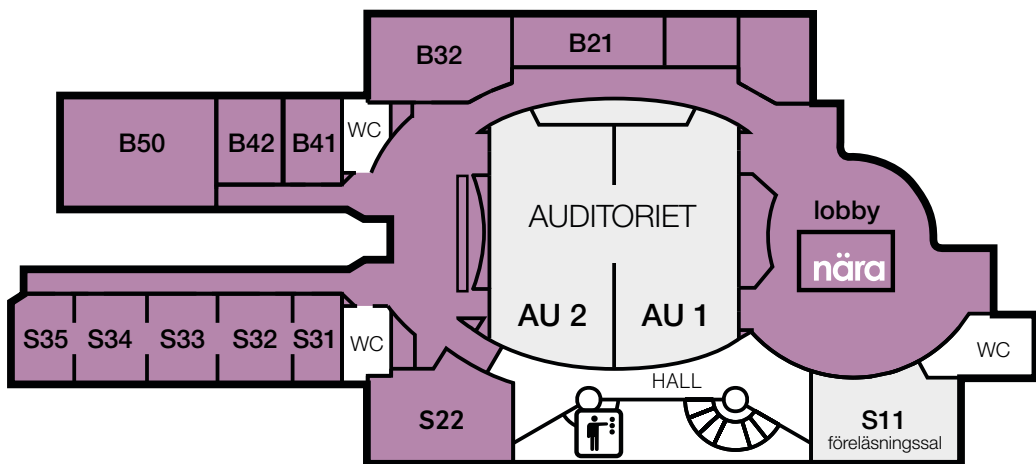

Däck nr 9

Försäljning

Utanför AU2

Rosenserien
Andligabutiken
i sverige

B21

Kompani Kolibri
Wearmyyoga
Dot Shot!

B32

Vattumannen
Spådam.se
PAZ by Julia
Espiritu Santo

S22

Trollsveden
Kropp & Sjal
Ånglaportalen
Forever Living

Lobby:

Näras monter
Pierre Hesselbrandt
Boksigneringar m.m.

B42

Tanja Dyredand
Cecilia Rosenmåne
Spökpodden

Privata sittningar & healing

B41

Anna Strandlind

B50

Mediala sinnen
Anu Rosentjärn
Marianne Danielsson
Kina Bergman
Jai Thornell
Mindknowlogy

S31

Helene Virro
Johanna & Palli

S32

Lotta & Barbro
Jordljus

S33

Reikibehandling
Annette Wendin

S34

Catrine Axelsson Holistics
Marita Jonsson Månstråle