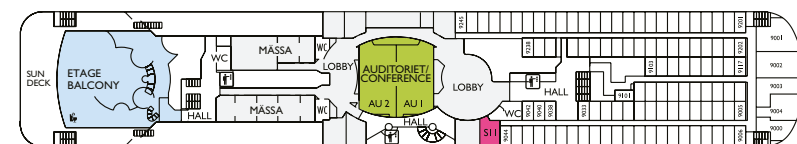

Välkommen till **näras** *Andliga kryssning!*

Efter två års pandemiuppehåll är det nu äntligen dags för tidningen Näras andliga kryssning med Viking Cinderella. Som vi har längtat! Detta är den tionde kryssningen vi gör med er läsare och jag är jätteglad att du valt att åka med. Det kommer att bli ett magiskt dygn då du bjuds på massor av spännande möten. I år innehåller vårt föreläsarprogram fler andliga profiler än någonsin tidigare!

Näras egna profiler är förstås med. Du möter Benny, Ewa, Helena-Magdalena, Pierre, Anna-Lena, Jai, Tanja och Anna. Dessutom många andra härliga personer som vi skrivit om i Nära genom åren. Årets artist är den fantastiska sångerskan Susanne Alfvengren, så missa inte chansen att lyssna på hennes vackra sång och fina texter. Vårt program är en spännande blandning av föredrag, storseanser, meditation och musikunderhållning. Allt ingår i den resa du redan har betalt! Så nu är det bara för dig att välja godbitarna ur vårt andliga smörgåsbord.

Programmet du håller i din hand visar var och vid vilka tider du kan möta våra föreläsare. Här finns också en karta som talar om var på båten de olika lokalerna är belägna. De flesta programpunkter körs flera gånger. Skulle det vara fullt när du kommer till lokalen, eller om en föreläsning krockar med din bokning i buffén, har du då en ny chans vid ett annat tillfälle. Men tänk på att vara på plats i god tid! För att alla ska få möjlighet att följa en föreläsning eller seans, är det viktigt att du går endast en gång på varje föreläsning. Observera att storseanserna har åldersgräns 18 år.